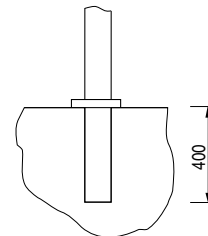

GAMME ET DIMENSIONS : Tube Ø 60 x 3 mm

MONTAGE

- Amovible ref. AM

- A Sceller ref. SC

- A boulonner sur grille d'arbre * ref. BO

* Attention pour ref. LAVAL : Collet de la grille d'arbre : 400 x 400 ou Ø 400 mm

COMMENT COMMANDER :

Référence du modèle _____ **A** **BO** **GAC**

Option de montage à boulonner _____

Matériau _____

Pour ref. Laval, préciser également la hauteur

800