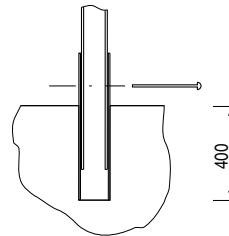

GAMME ET DIMENSIONS : Tube Ø 60 x 3 mm

MONTAGE

- Amovible ref. AM

- A Sceller ref. SC

- A boulonner sur grille d'arbre * ref. BO

* Attention pour ref. LAVAL : Collet de la grille d'arbre : 400 x 400 ou Ø 400 mm

COMMENT COMMANDER :

Référence du modèle _____ **A** **BO** **GAC**

Option de montage à boulonner _____

Matériau _____

Pour ref. Laval, préciser également la hauteur

800