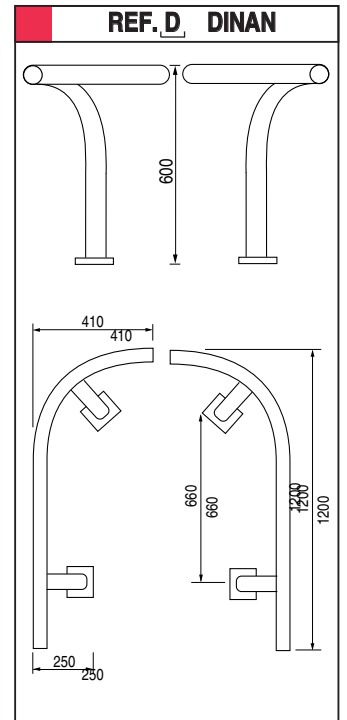

GAMME ET DIMENSIONS : Tube Ø 60 x 3 mm

MONTAGE

- Amovible ref. AM

- A Sceller ref. SC

- A boulonner sur grille d'arbre * ref. BO

* Attention pour ref. LAVAL : Collet de la grille d'arbre : 400 x 400 ou Ø 400 mm

COMMENT COMMANDER :

Référence du modèle _____ **A** **BO** **GAC**

Option de montage à boulonner _____

Matériau _____

Pour ref. Laval, préciser également la hauteur

800