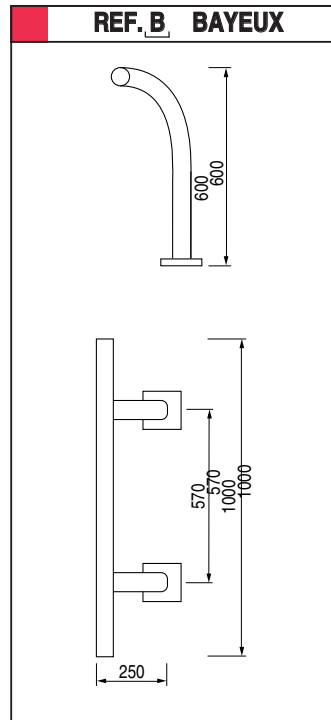

GAMME ET DIMENSIONS : Tube Ø 60 x 3 mm

MONTAGE

- Amovible ref. AM

- A Sceller ref. SC

- A boulonner sur grille d'arbre * ref. BO

* Attention pour ref. LAVAL : Collet de la grille d'arbre : 400 x 400 ou Ø 400 mm

COMMENT COMMANDER :

Référence du modèle _____ **A** **BO** **GAC**

Option de montage à boulonner _____

Matériau _____

Pour ref. Laval, préciser également la hauteur

800