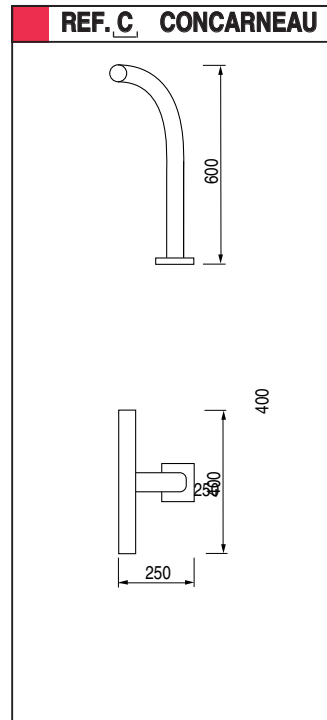

GAMME ET DIMENSIONS : Tube Ø 60 x 3 mm

MONTAGE

- Amovible ref. AM

- A Sceller ref. SC

- A boulonner sur grille d'arbre * ref. BO

* Attention pour ref. LAVAL : Collet de la grille d'arbre : 400 x 400 ou Ø 400 mm

COMMENT COMMANDER :

Référence du modèle _____ **A** **BO** **GAC**

Option de montage à boulonner _____

Matériau _____

Pour ref. Laval, préciser également la hauteur

800