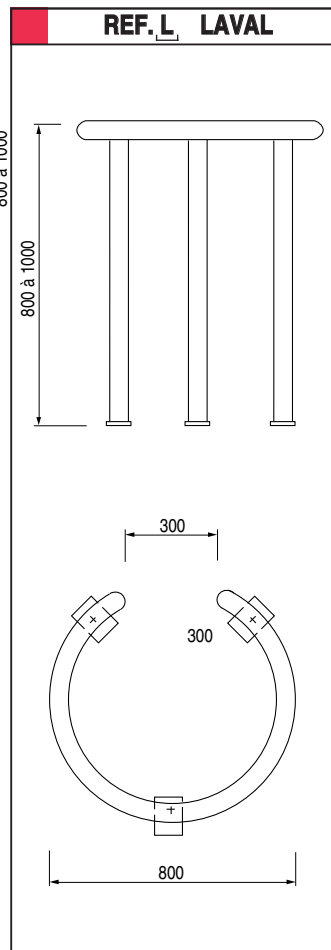

GAMME ET DIMENSIONS : Tube Ø 60 x 3 mm

MONTAGE

- Amovible ref. AM

- A Sceller ref. SC

- A boulonner sur grille d'arbre * ref. BO

* Attention pour ref. LAVAL : Collet de la grille d'arbre : 400 x 400 ou Ø 400 mm

COMMENT COMMANDER :

Référence du modèle _____ **A** **BO** **GAC**

Option de montage à boulonner _____

Matériau _____

Pour ref. Laval, préciser également la hauteur

800