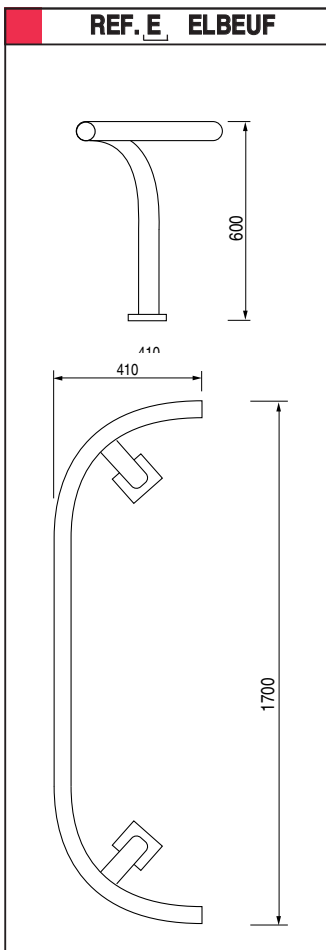

GAMME ET DIMENSIONS : Tube Ø 60 x 3 mm

MONTAGE

- Amovible ref. AM

- A Sceller ref. SC

- A boulonner sur grille d'arbre * ref. BO

* Attention pour ref. LAVAL : Collet de la grille d'arbre : 400 x 400 ou Ø 400 mm

COMMENT COMMANDER :

Référence du modèle _____ **A** **BO** **GAC**

Option de montage à boulonner _____

Matériau _____

Pour ref. Laval, préciser également la hauteur

800