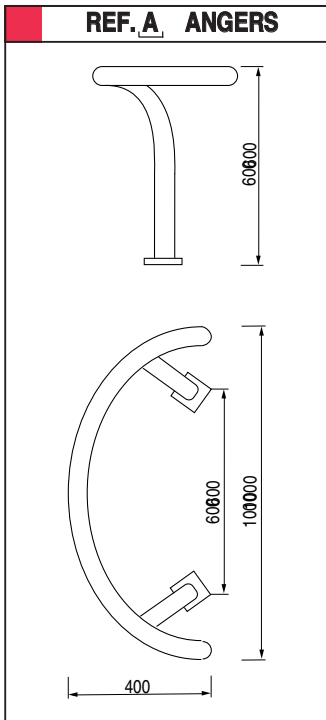

GAMME ET DIMENSIONS : Tube Ø 60 x 3 mm

MONTAGE

- Amovible ref. AM

- A Sceller ref. SC

- A boulonner sur grille d'arbre * ref. BO

* Attention pour ref. LAVAL : Collet de la grille d'arbre : 400 x 400 ou Ø 400 mm

COMMENT COMMANDER :

Référence du modèle _____ **A** **BO** **GAC**

Option de montage à boulonner _____

Matériau _____

Pour ref. Laval, préciser également la hauteur

800